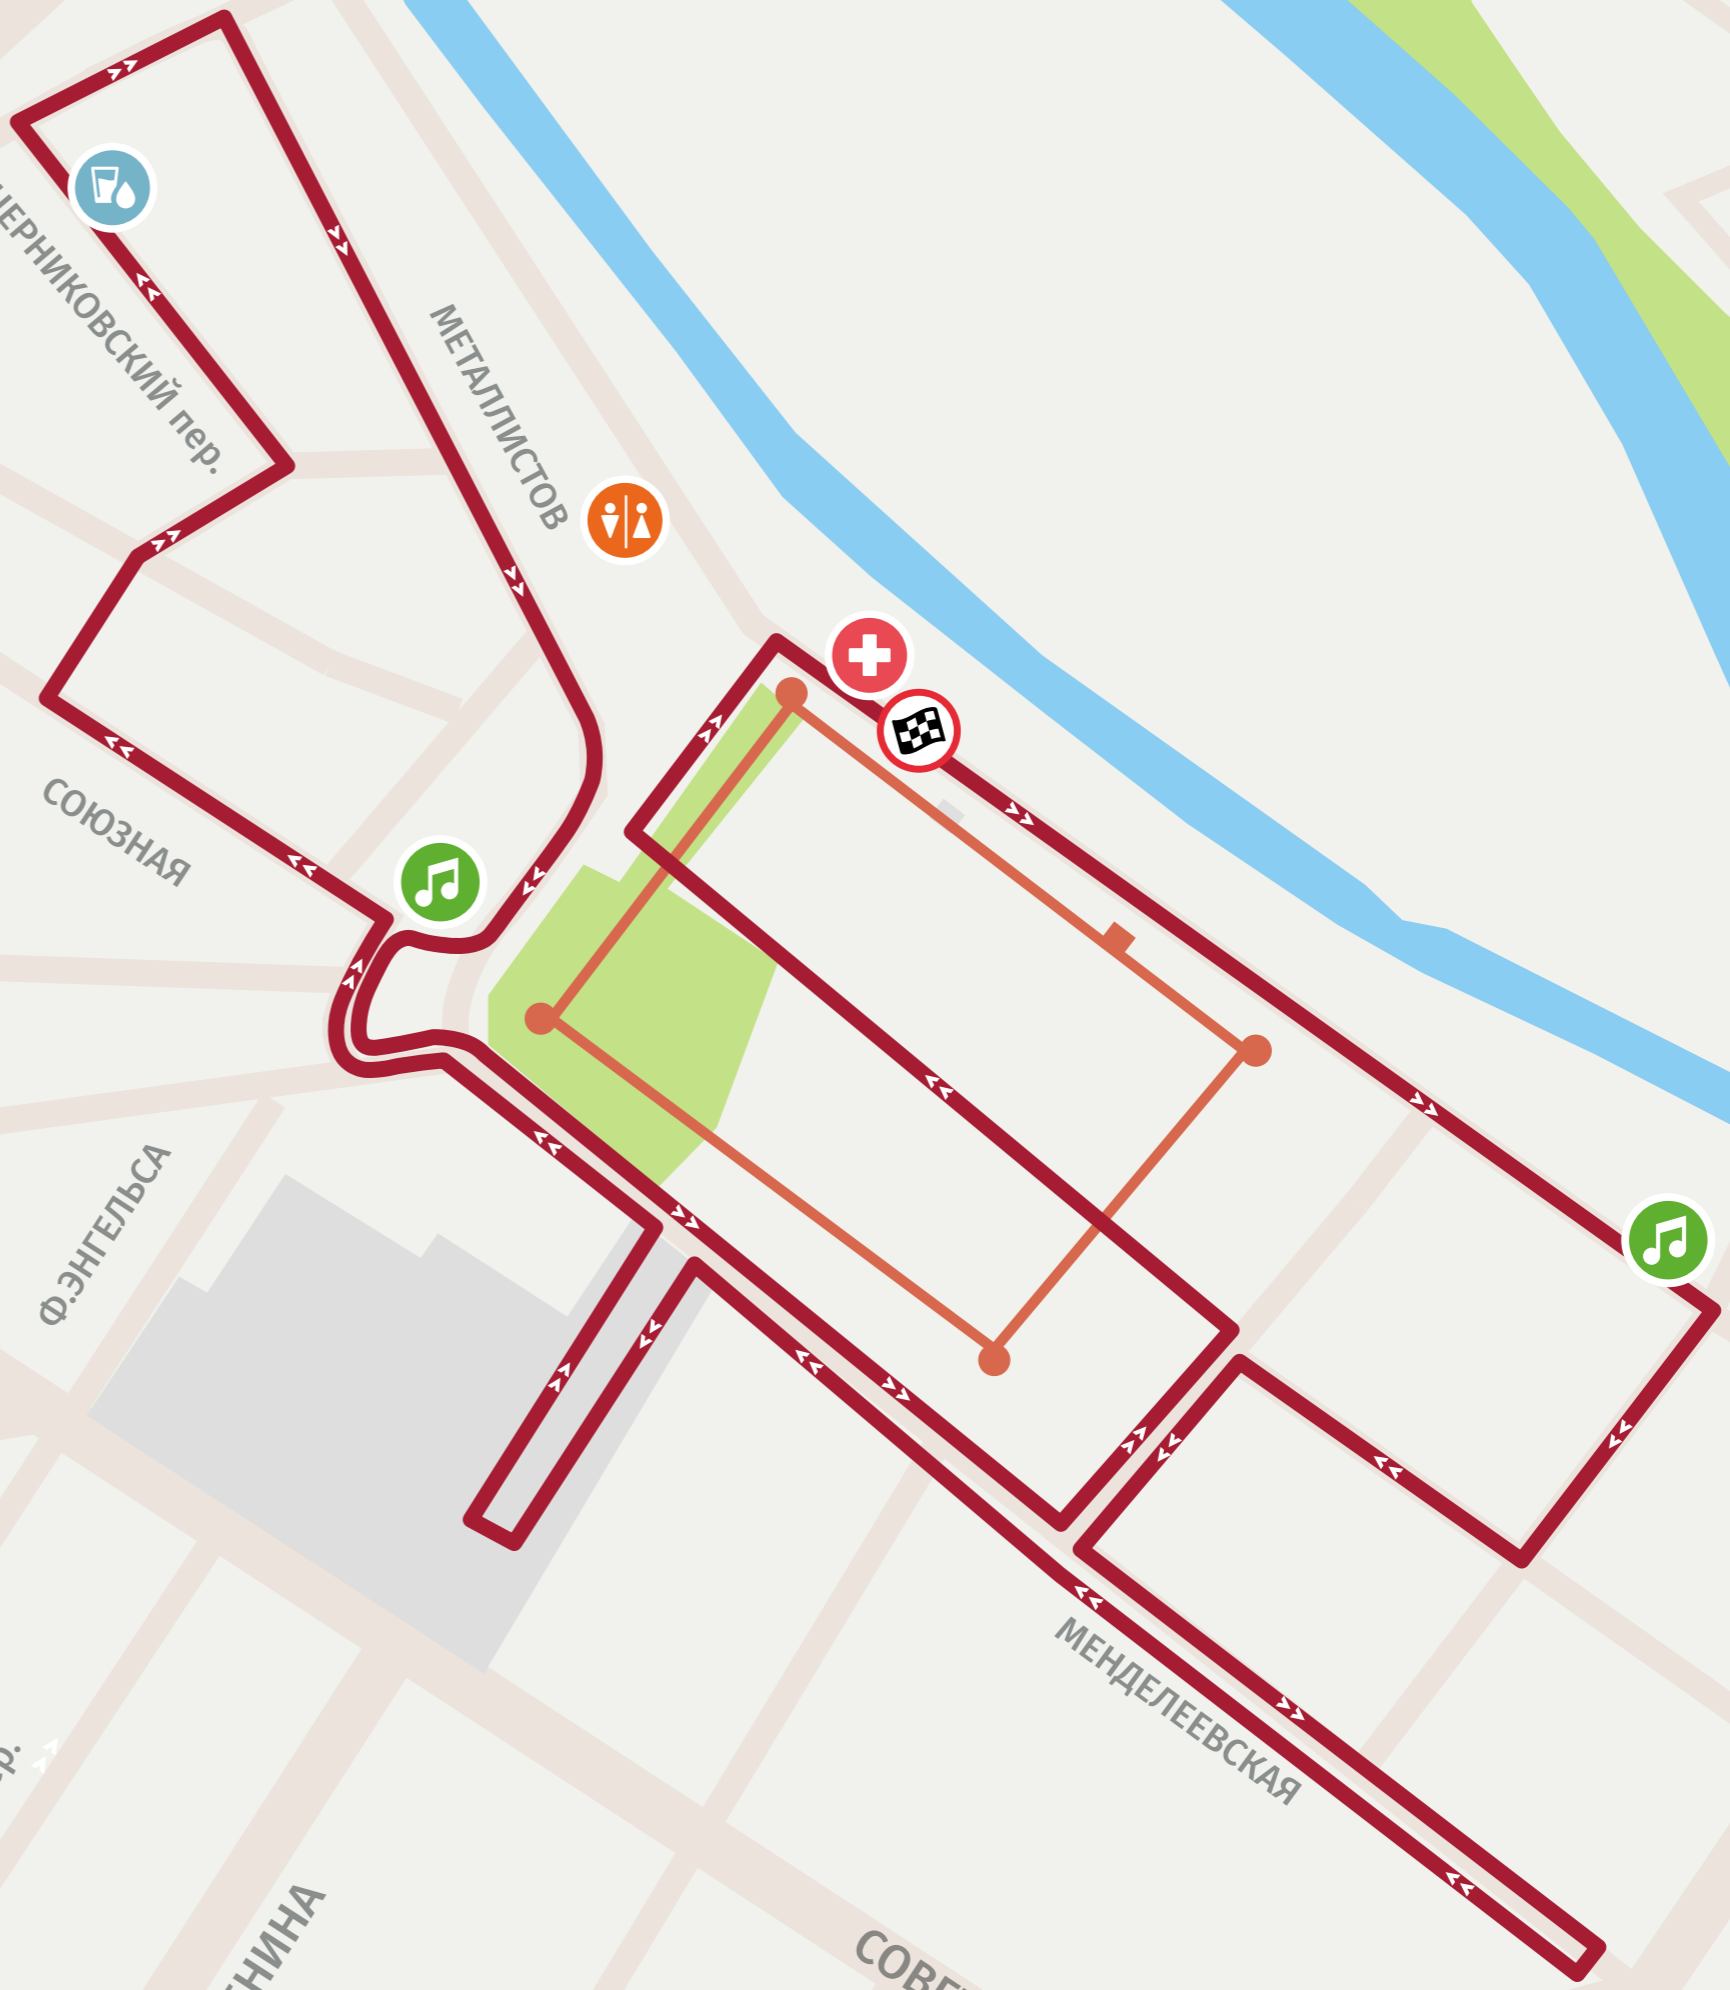

ЗАБЕГ TULA 5k

Дистанции

 5 км

 Медицинская помощь

 Туалеты

 Пункт освежения

 Музыкальная поддержка

ЧЕРНИКОВСКИЙ пер.

МЕТАЛИСТОВ

СОЮЗНАЯ

Ф.ЭНГЕЛЬСА

ЦЕНТРАЛЬНЫЙ пер.

проспект ЛЕНИНА

СОВЕТСКАЯ

МЕНДЕЛЕВСКАЯ

КАМИНСКОГО

ЗАБЕГ TULA 5k

Дистанции

300 м

600 м

Медицинская помощь

Туалеты