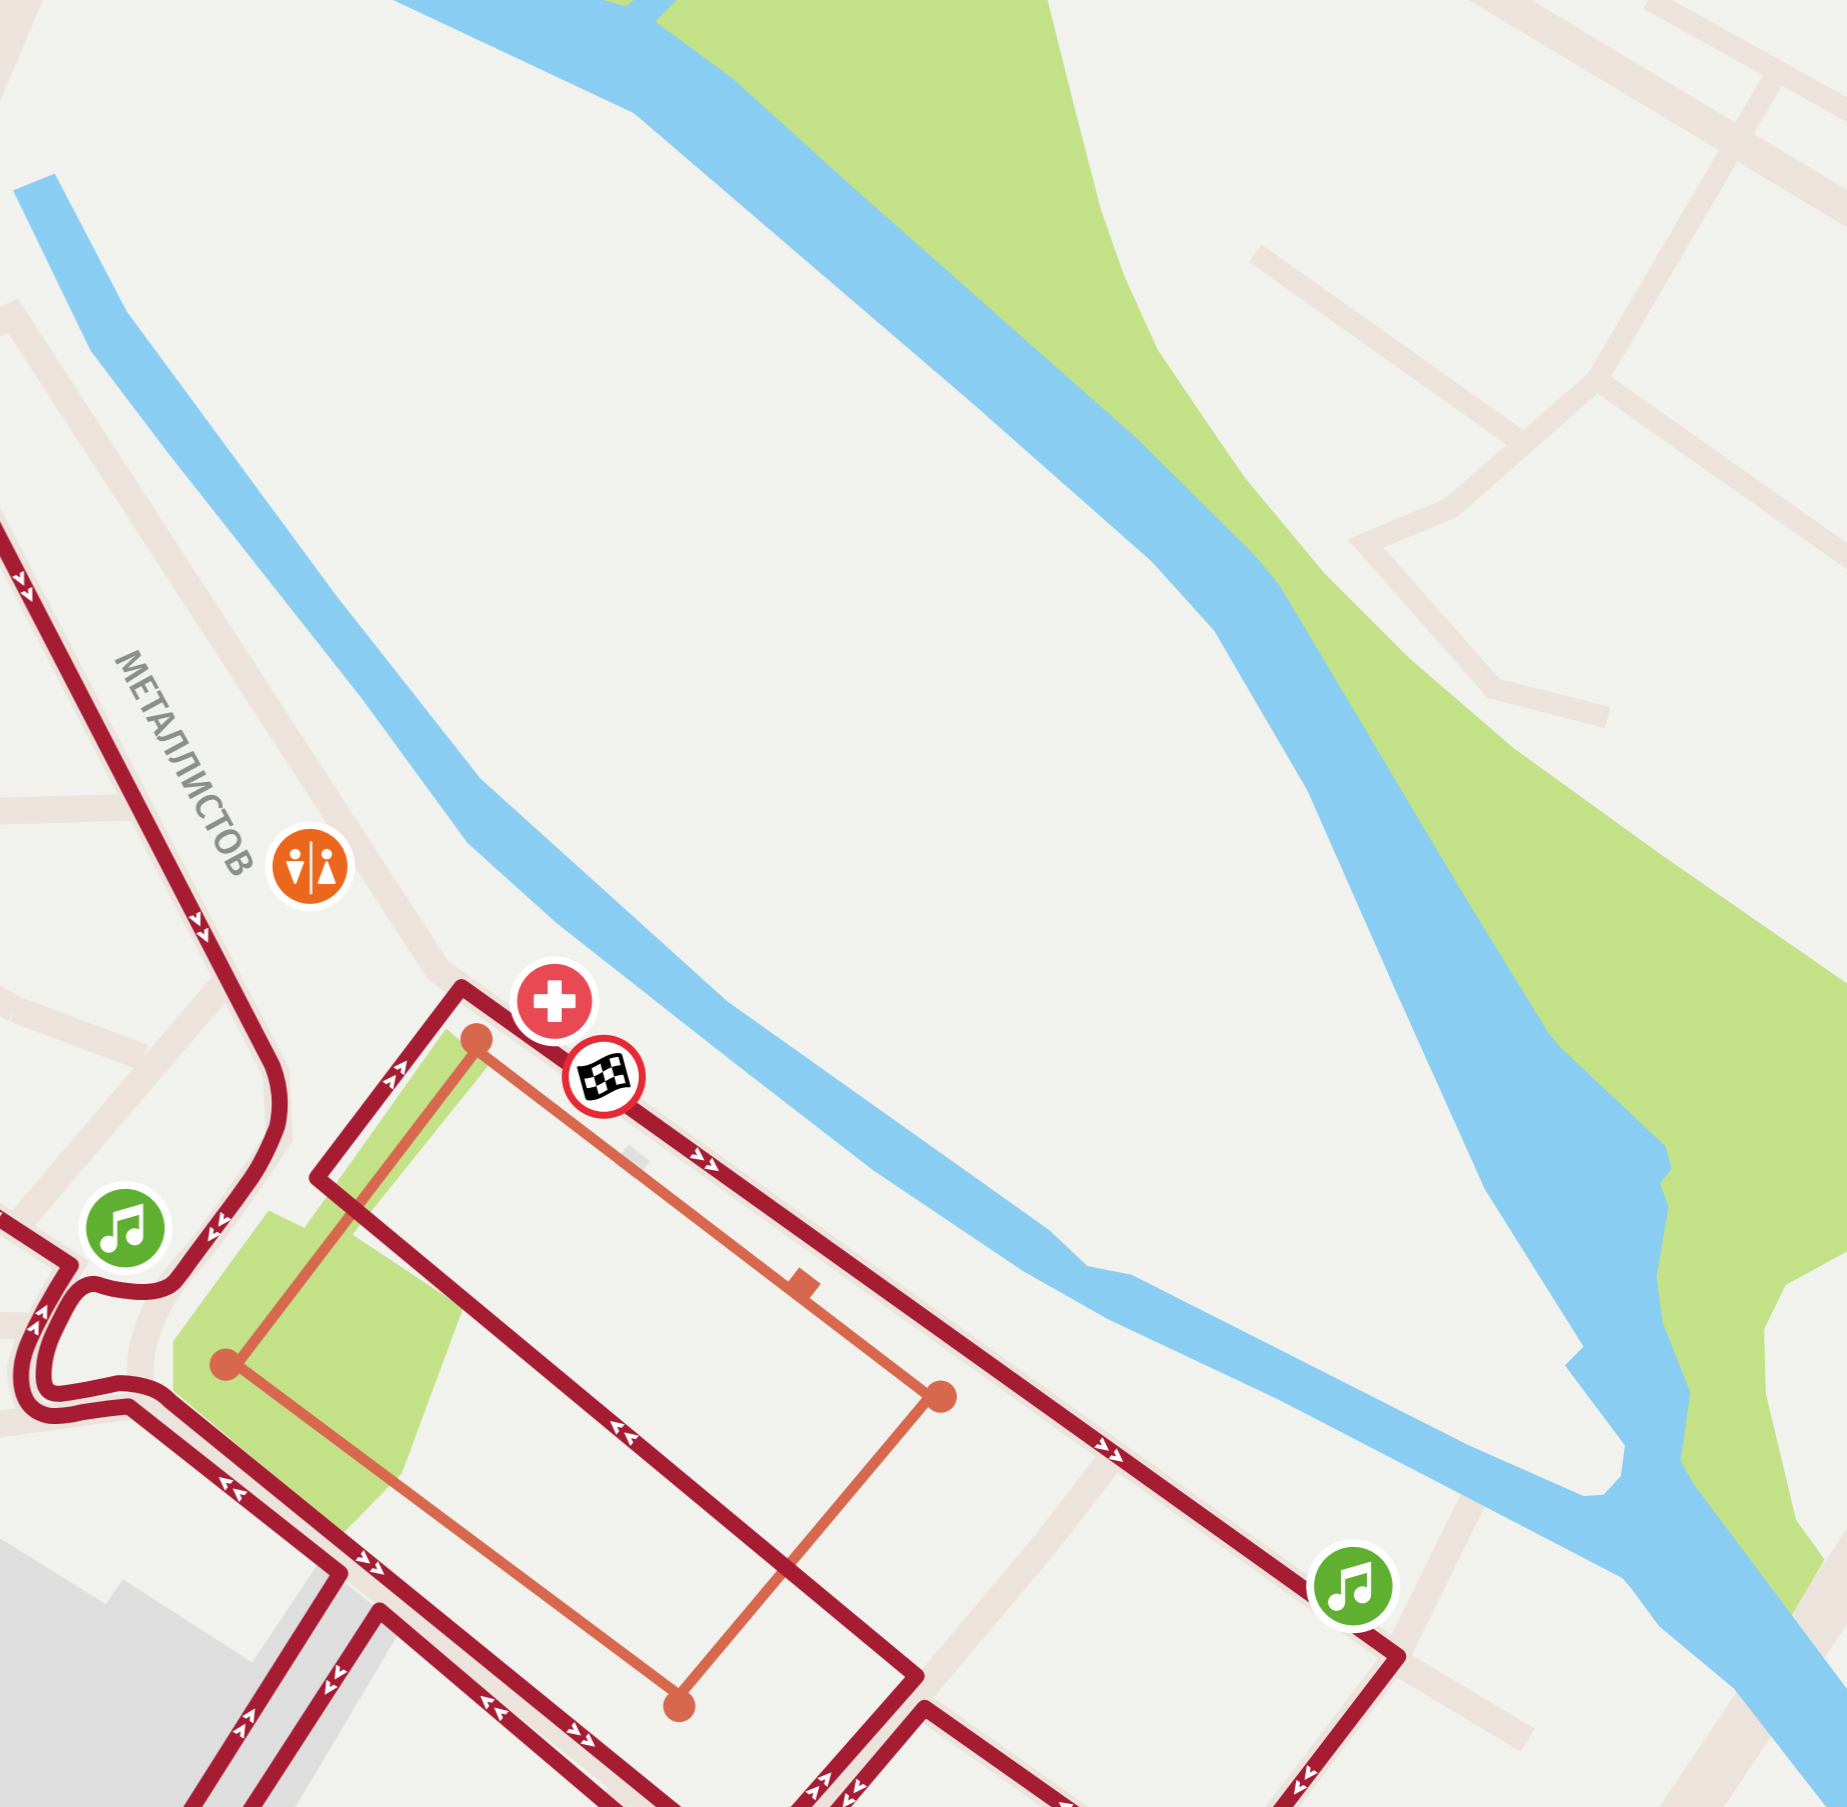

ЗАБЕГ TULA 5k

Дистанции

 5 км

 Медицинская помощь

 Туалеты

 Пункт освежения

 Музыкальная поддержка

ЧЕРНИКОВСКИЙ пер.

МЕТАЛИСТОВ

СОЮЗНАЯ

Ф.ЭНГЕЛЬСА

ЦЕНТРАЛЬНЫЙ пер.

проспект ЛЕНИНА

СОВЕТСКАЯ

МЕНДЕЛЕВСКАЯ

КАМИНСКОГО

ЗАБЕГ TULA 5k

Дистанции

300 м

600 м

Медицинская помощь

Туалеты